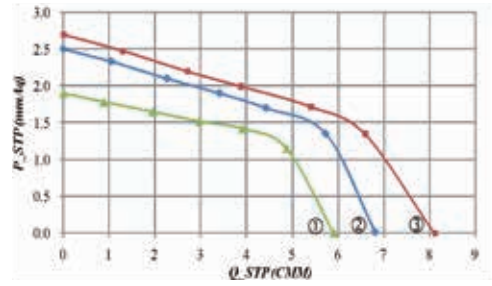

## JF3-045A SERIES(Double Blower) DC FAN

Motor : DC Brushless type(3Phase)

Model	Spec.	Size(mm)			Rated Voltage (V)	Rated Current (A)	Speed (r.p.m.)	Max Pressure (mmAq)	Maximun Air Flow (m³/min)	Noise (dBA)	Weight (kg)
		A	B	C							
JF3-4530X2A24-3B	①	630	640	686	24	0.49	1800	1.9	5.9	50	1.15
JF3-4536X2A24-3B	②	750	760	806		0.55	1750	2.5	6.8	50	1.25
JF3-4542X2A24-3B	③	870	880	926		0.60	1650	2.7	8.1	49	1.35

## JM3-050A SERIES DC FAN

Motor : DC Brushless type(3Phase)

Model	Spec.	Size(mm)			Rated Voltage (V)	Rated Current (A)	Speed (r.p.m.)	Max Pressure (mmAq)	Maximun Air Flow (m³/min)	Noise (dBA)	Weight (kg)
		A	B	C							
JM3-05042A24-3B	①	430	440	486	24	0.46	2800	2.0	3.8	43	1.00
JM3-05052A24-3B	②	530	540	586		0.49	2750	2.0	4.6	43	1.10
JM3-05060A24-3B	③	610	620	666		0.55	2700	1.9	5.2	42	1.20