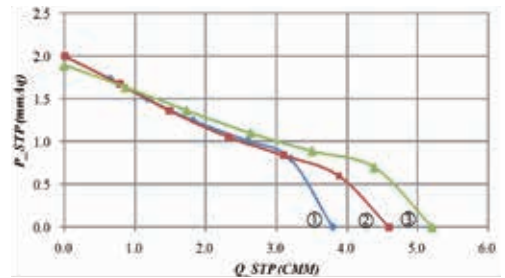

## JF3-045A SERIES(Double Blower) DC FAN

Motor : DC Brushless type(3Phase)

Model	Spec.	Size(mm)			Rated Voltage (V)	Rated Current (A)	Speed (r.p.m.)	Max Pressure (mmAq)	Maximun Air Flow (m³/min)	Noise (dBA)	Weight (kg)
		A	B	C							
JF3-4530X2A24-3B	①	630	640	686	24	0.49	1800	1.9	5.9	50	1.15
JF3-4536X2A24-3B	②	750	760	806		0.55	1750	2.5	6.8	50	1.25
JF3-4542X2A24-3B	③	870	880	926		0.60	1650	2.7	8.1	49	1.35

## JM3-050A SERIES DC FAN

Motor : DC Brushless type(3Phase)

Model	Spec.	Size(mm)			Rated Voltage (V)	Rated Current (A)	Speed (r.p.m.)	Max Pressure (mmAq)	Maximun Air Flow (m³/min)	Noise (dBA)	Weight (kg)
		A	B	C							
JM3-05042A24-3B	①	430	440	486	24	0.46	2800	2.0	3.8	43	1.00
JM3-05052A24-3B	②	530	540	586		0.49	2750	2.0	4.6	43	1.10
JM3-05060A24-3B	③	610	620	666		0.55	2700	1.9	5.2	42	1.20