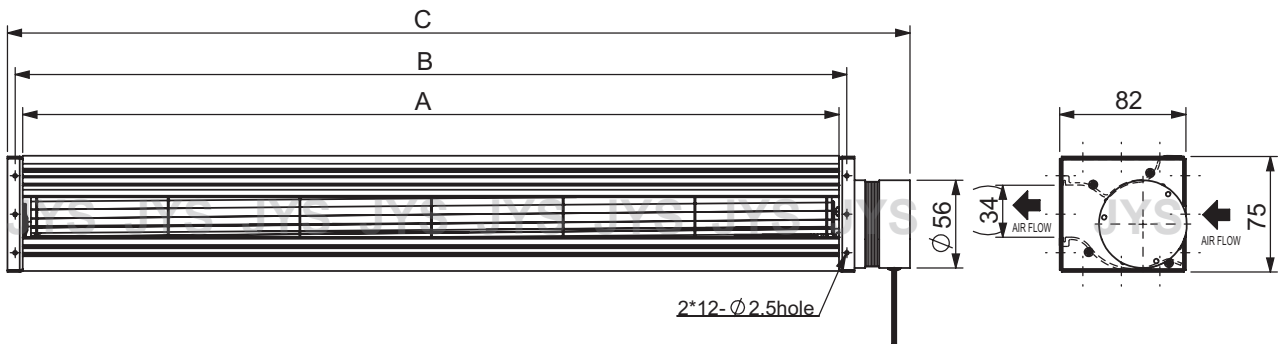

## JF3-045A SERIES(Double Blower) DC FAN

Motor : DC Brushless type(3Phase)

Model	Spec.	Size(mm)			Rated Voltage (V)	Rated Current (A)	Speed (r.p.m.)	Max Pressure (mmAq)	Maximun Air Flow (m³/min)	Noise (dBA)	Weight (kg)
		A	B	C							
JF3-4530X2A24-3B	①	630	640	686	24	0.49	1800	1.9	5.9	50	1.15
JF3-4536X2A24-3B	②	750	760	806		0.55	1750	2.5	6.8	50	1.25
JF3-4542X2A24-3B	③	870	880	926		0.60	1650	2.7	8.1	49	1.35

## JM3-050A SERIES DC FAN

Motor : DC Brushless type(3Phase)

Model	Spec.	Size(mm)			Rated Voltage (V)	Rated Current (A)	Speed (r.p.m.)	Max Pressure (mmAq)	Maximun Air Flow (m³/min)	Noise (dBA)	Weight (kg)
		A	B	C							
JM3-05042A24-3B	①	430	440	486	24	0.46	2800	2.0	3.8	43	1.00
JM3-05052A24-3B	②	530	540	586		0.49	2750	2.0	4.6	43	1.10
JM3-05060A24-3B	③	610	620	666		0.55	2700	1.9	5.2	42	1.20