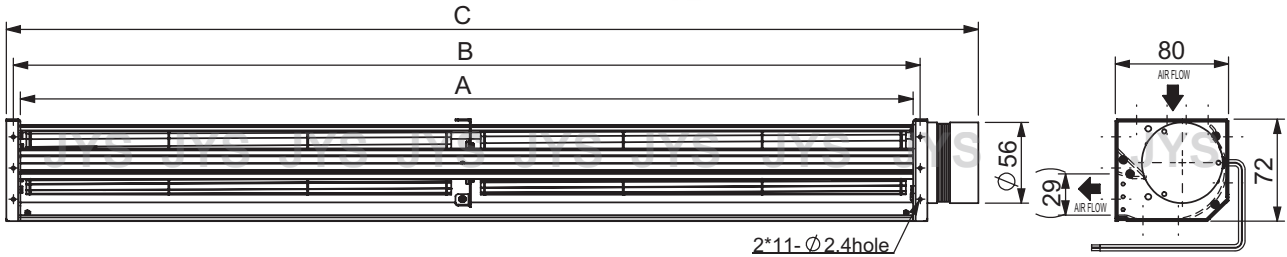

## JF3-045A SERIES(Double Blower) DC FAN

Motor : DC Brushless type(3Phase)

Model	Spec.	Size(mm)			Rated Voltage (V)	Rated Current (A)	Speed (r.p.m.)	Max Pressure (mmAq)	Maximun Air Flow (m³/min)	Noise (dBA)	Weight (kg)
		A	B	C							
JF3-4530X2A24-3B	①	630	640	686	24	0.49	1800	1.9	5.9	50	1.15
JF3-4536X2A24-3B	②	750	760	806		0.55	1750	2.5	6.8	50	1.25
JF3-4542X2A24-3B	③	870	880	926		0.60	1650	2.7	8.1	49	1.35

## JM3-050A SERIES DC FAN

Motor : DC Brushless type(3Phase)

Model	Spec.	Size(mm)			Rated Voltage (V)	Rated Current (A)	Speed (r.p.m.)	Max Pressure (mmAq)	Maximun Air Flow (m³/min)	Noise (dBA)	Weight (kg)
		A	B	C							
JM3-05042A24-3B	①	430	440	486	24	0.46	2800	2.0	3.8	43	1.00
JM3-05052A24-3B	②	530	540	586		0.49	2750	2.0	4.6	43	1.10
JM3-05060A24-3B	③	610	620	666		0.55	2700	1.9	5.2	42	1.20