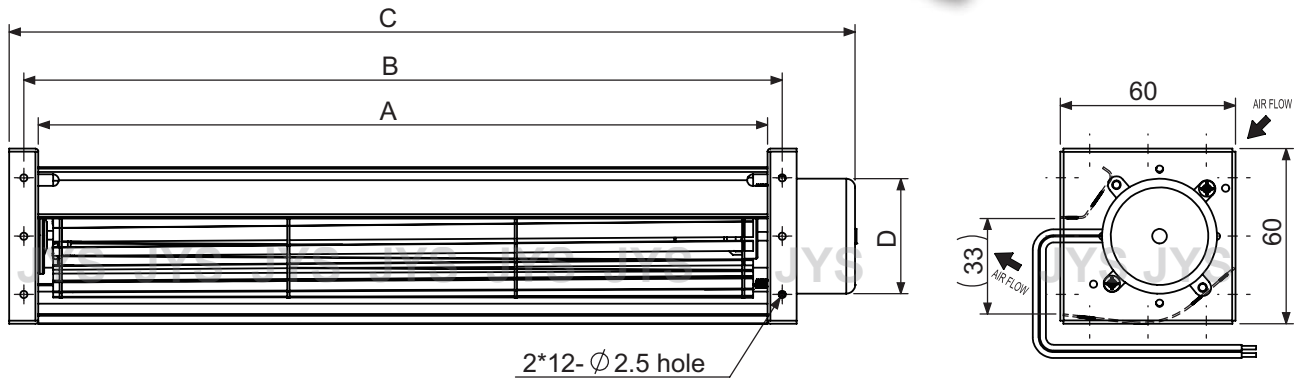

JED-043A/JE3-043A SERIES DC FAN

Motor : DC Brushless type

△ : CE Available

Model	Spec.	Size(mm)				Rated Voltage (V)	Rated Current (A)	Speed (r.p.m.)	Max Pressure (mmAq)	Maximun Air Flow (m ³ /min)	Noise (dBA)	Weight (g)	Safety Approval		
		A	B	C	D								UL	TUV	CE
JED-04309A12-3B	①	98	108	133	31	12	0.25	2700	1.4	0.6	39	220			
JED-04309A24-3B	①					24	0.18								
JE3-04315A12-3B	②	160	170	195	31	12	0.29	2300	1.2	1.1	38	240			
JE3-04315A24-3B	②					24	0.17								
JE3-04319A12-3B	③	198	208	233	31	12	0.32	2050	1.1	1.3	35	265			
JE3-04319A24-3B	③					24	0.18								
JE3-04324A12-3B	④	250	260	290	38	12	0.55	2750	1.3	2.1	43	365			△
JE3-04324A24-3B	④					24	0.25								
JE3-04329A24-3B	⑤	300	310	340	38	24	0.28	2600	1.6	2.5	38	420			△
JE3-04335A24-3B	⑥	360	370	400	38		0.30						2500	1.6	2.8