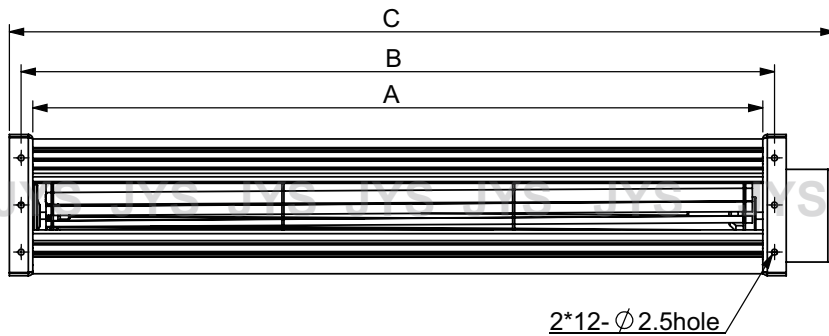

JM3-040A SERIES DC FAN

Motor : DC Brushless type

△ : CE Available

Model	Spec.	Size(mm)			Rated Voltage (V)	Rated Current (A)	Speed (r.p.m.)	Max Pressure (mmAq)	Maximun Air Flow (m ³ /min)	Noise (dBA)	Weight (g)	Safety Approval		
		A	B	C								UL	TUV	CE
JM3-04030A12-3B ①	①	310	320	351	12	0.40	3250	1.4	1.6	42	455			△
JM3-04030A24-3B ①					24	0.20								△
JM3-04035A12-3B ②	②	360	370	401	12	0.43	3100	1.3	1.9	40	500			△
JM3-04035A24-3B ②					24	0.21								△
JM3-04040A12-3B ③	③	410	420	451	12	0.46	3000	1.2	2.0	40	540			△
JM3-04040A24-3B ③					24	0.22								△

JQ3-043A SERIES DC FAN

Motor : DC Brushless type(3Phase)

△ : CE Available

Model	Spec.	Size(mm)			Rated Voltage (V)	Rated Current (A)	Speed (r.p.m.)	Max Pressure (mmAq)	Maximun Air Flow (m ³ /min)	Noise (dBA)	Weight (g)	Safety Approval		
		A	B	C								UL	TUV	CE
JQ3-04325A24-3B ①	①	252	260	306	24	0.23	2900	1.2	2.0	36	340			△
JQ3-04329A24-3B ②						0.23								2900