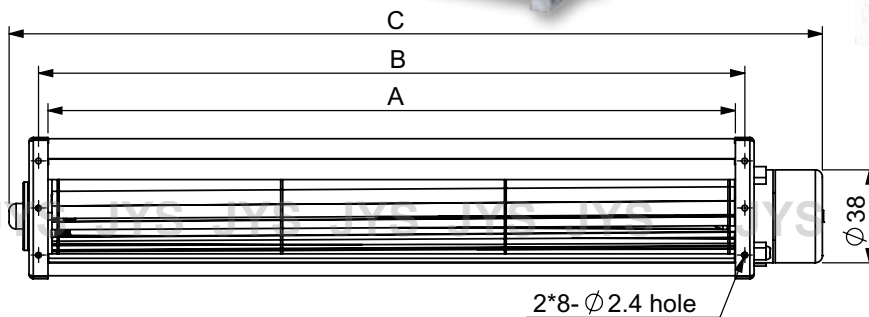

JM3-040A SERIES DC FAN

Motor : DC Brushless type

△ : CE Available

Model	Spec.	Size(mm)			Rated Voltage (V)	Rated Current (A)	Speed (r.p.m.)	Max Pressure (mmAq)	Maximun Air Flow (m ³ /min)	Noise (dBA)	Weight (g)	Safety Approval		
		A	B	C								UL	TUV	CE
JM3-04030A12-3B ①	①	310	320	351	12	0.40	3250	1.4	1.6	42	455			△
JM3-04030A24-3B ①					24	0.20								△
JM3-04035A12-3B ②	②	360	370	401	12	0.43	3100	1.3	1.9	40	500			△
JM3-04035A24-3B ②					24	0.21								△
JM3-04040A12-3B ③	③	410	420	451	12	0.46	3000	1.2	2.0	40	540			△
JM3-04040A24-3B ③					24	0.22								△

JQ3-043A SERIES DC FAN

Motor : DC Brushless type(3Phase)

△ : CE Available

Model	Spec.	Size(mm)			Rated Voltage (V)	Rated Current (A)	Speed (r.p.m.)	Max Pressure (mmAq)	Maximun Air Flow (m ³ /min)	Noise (dBA)	Weight (g)	Safety Approval		
		A	B	C								UL	TUV	CE
JQ3-04325A24-3B ①	①	252	260	306	24	0.23	2900	1.2	2.0	36	340			△
JQ3-04329A24-3B ②						0.23								2900