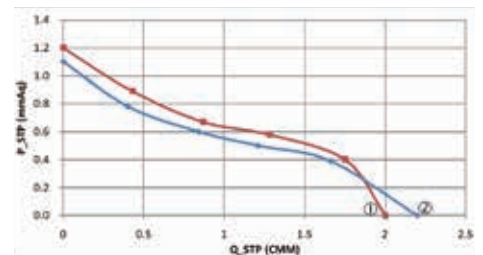

JM3-040A SERIES DC FAN

Motor : DC Brushless type

△ : CE Available

Model	Spec.	Size(mm)			Rated Voltage (V)	Rated Current (A)	Speed (r.p.m.)	Max Pressure (mmAq)	Maximun Air Flow (m ³ /min)	Noise (dBA)	Weight (g)	Safety Approval		
		A	B	C								UL	TUV	CE
JM3-04030A12-3B ①	①	310	320	351	12	0.40	3250	1.4	1.6	42	455			△
JM3-04030A24-3B ①					24	0.20								△
JM3-04035A12-3B ②	②	360	370	401	12	0.43	3100	1.3	1.9	40	500			△
JM3-04035A24-3B ②					24	0.21								△
JM3-04040A12-3B ③	③	410	420	451	12	0.46	3000	1.2	2.0	40	540			△
JM3-04040A24-3B ③					24	0.22								△

JQ3-043A SERIES DC FAN

Motor : DC Brushless type(3Phase)

△ : CE Available

Model	Spec.	Size(mm)			Rated Voltage (V)	Rated Current (A)	Speed (r.p.m.)	Max Pressure (mmAq)	Maximun Air Flow (m ³ /min)	Noise (dBA)	Weight (g)	Safety Approval		
		A	B	C								UL	TUV	CE
JQ3-04325A24-3B ①	①	252	260	306	24	0.23	2900	1.2	2.0	36	340			△
JQ3-04329A24-3B ②						0.23								2900