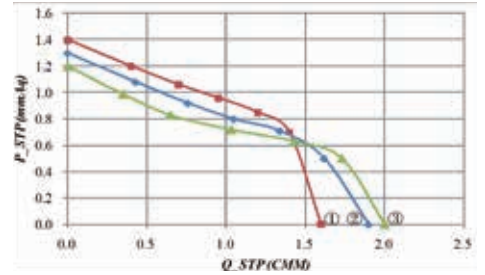

JM3-040A SERIES DC FAN

Motor : DC Brushless type

△ : CE Available

Model	Spec.	Size(mm)			Rated Voltage (V)	Rated Current (A)	Speed (r.p.m.)	Max Pressure (mmAq)	Maximun Air Flow (m ³ /min)	Noise (dBA)	Weight (g)	Safety Approval		
		A	B	C								UL	TUV	CE
JM3-04030A12-3B ①	①	310	320	351	12	0.40	3250	1.4	1.6	42	455			△
JM3-04030A24-3B ①					24	0.20								△
JM3-04035A12-3B ②	②	360	370	401	12	0.43	3100	1.3	1.9	40	500			△
JM3-04035A24-3B ②					24	0.21								△
JM3-04040A12-3B ③	③	410	420	451	12	0.46	3000	1.2	2.0	40	540			△
JM3-04040A24-3B ③					24	0.22								△

JQ3-043A SERIES DC FAN

Motor : DC Brushless type(3Phase)

△ : CE Available

Model	Spec.	Size(mm)			Rated Voltage (V)	Rated Current (A)	Speed (r.p.m.)	Max Pressure (mmAq)	Maximun Air Flow (m ³ /min)	Noise (dBA)	Weight (g)	Safety Approval		
		A	B	C								UL	TUV	CE
JQ3-04325A24-3B ①	①	252	260	306	24	0.23	2900	1.2	2.0	36	340			△
JQ3-04329A24-3B ②						0.23								2900