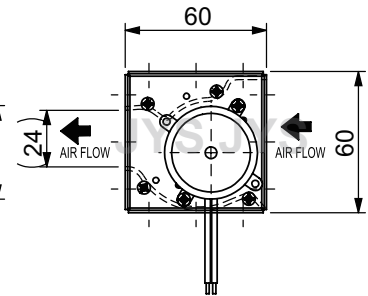

JM3-040A SERIES DC FAN

Motor : DC Brushless type

△ : CE Available

Model	Spec.	Size(mm)			Rated Voltage (V)	Rated Current (A)	Speed (r.p.m.)	Max Pressure (mmAq)	Maximun Air Flow (m ³ /min)	Noise (dBA)	Weight (g)	Safety Approval		
		A	B	C								UL	TUV	CE
JM3-04030A12-3B ①	①	310	320	351	12	0.40	3250	1.4	1.6	42	455			△
JM3-04030A24-3B ①					24	0.20								△
JM3-04035A12-3B ②	②	360	370	401	12	0.43	3100	1.3	1.9	40	500			△
JM3-04035A24-3B ②					24	0.21								△
JM3-04040A12-3B ③	③	410	420	451	12	0.46	3000	1.2	2.0	40	540			△
JM3-04040A24-3B ③					24	0.22								△

JQ3-043A SERIES DC FAN

Motor : DC Brushless type(3Phase)

△ : CE Available

Model	Spec.	Size(mm)			Rated Voltage (V)	Rated Current (A)	Speed (r.p.m.)	Max Pressure (mmAq)	Maximun Air Flow (m ³ /min)	Noise (dBA)	Weight (g)	Safety Approval		
		A	B	C								UL	TUV	CE
JQ3-04325A24-3B ①	①	252	260	306	24	0.23	2900	1.2	2.0	36	340			△
JQ3-04329A24-3B ②						0.23								2900