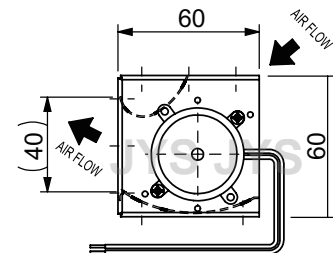

JM3-040A SERIES DC FAN

Motor : DC Brushless type

△ : CE Available

Model	Spec.	Size(mm)			Rated Voltage (V)	Rated Current (A)	Speed (r.p.m.)	Max Pressure (mmAq)	Maximun Air Flow (m ³ /min)	Noise (dBA)	Weight (g)	Safety Approval		
		A	B	C								UL	TUV	CE
JM3-04030A12-3B ①	①	310	320	351	12	0.40	3250	1.4	1.6	42	455			△
JM3-04030A24-3B ①					24	0.20								△
JM3-04035A12-3B ②	②	360	370	401	12	0.43	3100	1.3	1.9	40	500			△
JM3-04035A24-3B ②					24	0.21								△
JM3-04040A12-3B ③	③	410	420	451	12	0.46	3000	1.2	2.0	40	540			△
JM3-04040A24-3B ③					24	0.22								△

JQ3-043A SERIES DC FAN

Motor : DC Brushless type(3Phase)

△ : CE Available

Model	Spec.	Size(mm)			Rated Voltage (V)	Rated Current (A)	Speed (r.p.m.)	Max Pressure (mmAq)	Maximun Air Flow (m ³ /min)	Noise (dBA)	Weight (g)	Safety Approval		
		A	B	C								UL	TUV	CE
JQ3-04325A24-3B ①	①	252	260	306	24	0.23	2900	1.2	2.0	36	340			△
JQ3-04329A24-3B ②						0.23								2900