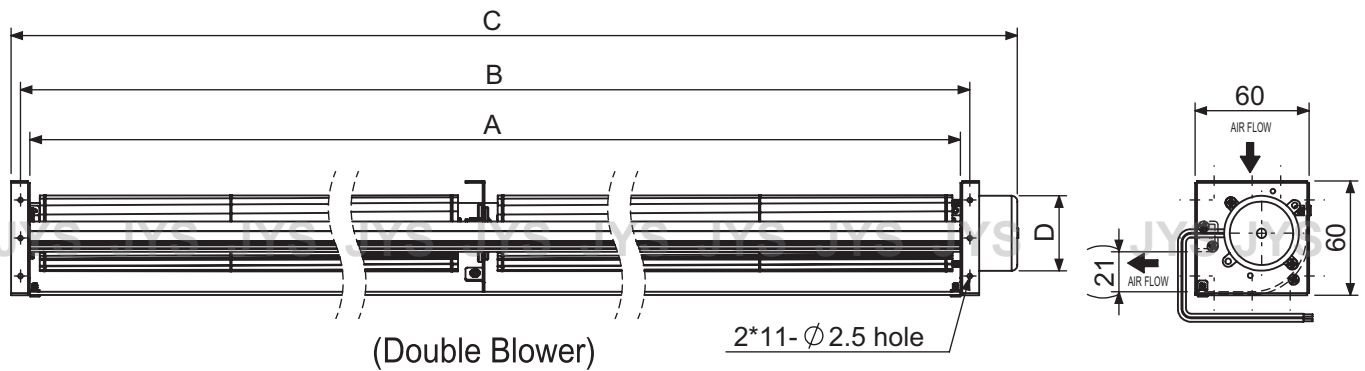

JED-040A/JE3-040A/JF3-040A SERIES DC FAN

(Single Blower)

Motor : DC Brushless type

△ : CE Available ○ : Single Blower ⊙ : Double Blower

Model	Spec.	Size(mm)				Rated Voltage (V)	Rated Current (A)	Speed (r.p.m.)	Max Pressure (mmAq)	Maximum Air Flow (m ³ /min)	Noise (dBA)	Weight (g)	Safety Approval			Blower
		A	B	C	D								UL	TUV	CE	
JED-04009A12-3B ①		98	108	133	31	12	0.22	2950	2.5	0.7	37	220			○	○
JED-04009A24-3B ①	24					0.17										
JED-04015A12-3B ②		160	170	195	31	12	0.28	2500	1.9	1.0	37	260			○	○
JED-04015A24-3B ②	24					0.19										
JE3-04019A12-3B ③		198	208	233	31	12	0.29	2400	2.2	1.3	36	275				○
JE3-04019A24-3B ③	24					0.16										
JE3-04029A12-3B ④		300	310	335	31	12	0.33	2000	1.6	1.8	32	350				○
JE3-04029A24-3B ④	24					0.18										
JE3-04030A24-3B ⑤		310	320	350	38	24	0.30	2600	3.0	2.7	39	420			△	○
JE3-04035A24-3B ⑥		360	370	400	38		0.32	2450	2.6	3.0	38	470			△	○
JE3-04040A24-3B ⑦		410	420	450	38		0.34	2300	2.5	3.5	37	510			△	○
JF3-4030X2A24-3B ⑧		630	640	670	38		0.26	1800	1.4	3.7	39	690			△	⊙
JF3-4035X2A24-3B ⑨		730	740	770	38		0.27	1750	1.4	4.2	38	770			△	⊙
JF3-4040X2A24-3B ⑩		830	840	870	38		0.28	1600	1.3	4.6	37	830			△	⊙