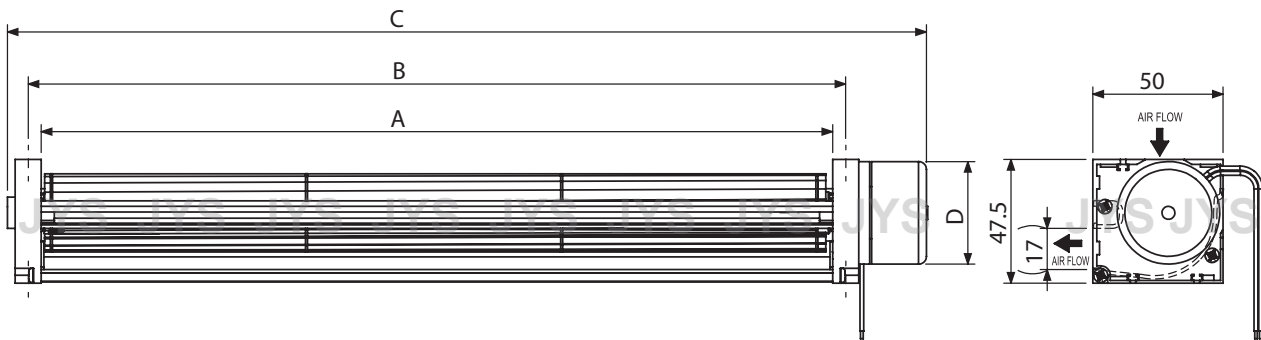

# JL3-030A SERIES DC FAN

Motor : DC Brushless type (3Phase)

△ : CE Available

Model	Spec.	Size(mm)				Rated Voltage (V)	Rated Current (A)	Speed (r.p.m.)	Max Pressure (mmAq)	Maximun Air Flow (m <sup>3</sup> /min)	Noise (dBA)	Weight (g)	Safety Approval		
		A	B	C	D								UL	TUV	CE
JL3-03024A12L-3B ①	244	254	291	31	12	0.22	2800	1.7	1.3	37	210				
JL3-03024A24L-3B ①					24	0.13									
JL3-03030A12L-3B ②	304	314	351	31	12	0.25	2600	1.5	1.5	36	230				
JL3-03030A24L-3B ②					24	0.14									
JL3-03035A12L-3B ③	357	367	404	31	12	0.27	2500	1.4	1.8	35	260				
JL3-03035A24L-3B ③					24	0.15									
JL3-03024A12H-3B ④	244	254	293	38	12	0.61	4250	4.8	2.0	49	260			△	
JL3-03024A24H-3B ④					24	0.45									
JL3-03030A12H-3B ⑤	304	314	353	38	12	0.67	4100	4.4	2.4	48	290			△	
JL3-03030A24H-3B ⑤					24	0.45									
JL3-03035A12H-3B ⑥	357	367	406	38	12	0.72	3950	3.5	2.7	47	320			△	
JL3-03035A24H-3B ⑥					24	0.45									