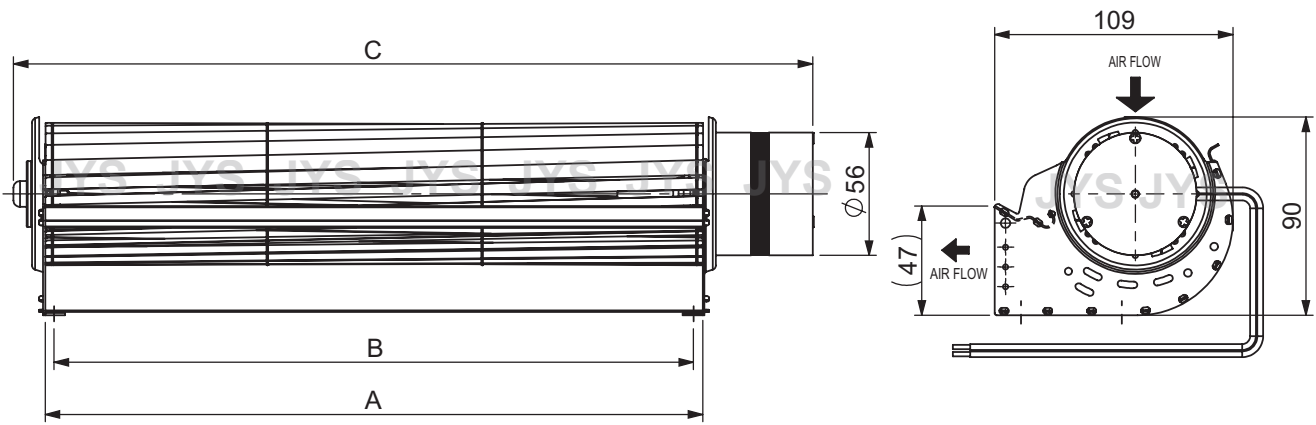

JQ3-065A SERIES DC FAN

Motor : DC Brushless type(3Phase)

| Model | Spec. | Size(mm) | | | Rated Voltage (V) | Rated Current (A) | Speed (r.p.m.) | Max Pressure (mmAq) | Maximum Air Flow (m ³ /min) | Noise (dBA) | Weight (g) |
|-----------------|-------|----------|-----|-----|-------------------|-------------------|----------------|---------------------|--|-------------|------------|
| | | A | B | C | | | | | | | |
| JQ3-06518A24-3B | ① | 180 | 172 | 250 | 24 | 0.20 | 1400 | 2.8 | 2.2 | 44 | 740 |
| JQ3-06524A24-3B | ② | 240 | 232 | 310 | | 0.23 | 1300 | 2.7 | 2.9 | 43 | 810 |
| JQ3-06530A24-3B | ③ | 300 | 292 | 370 | | 0.27 | 1250 | 2.6 | 3.8 | 43 | 930 |
| JQ3-06536A24-3B | ④ | 360 | 352 | 430 | | 0.29 | 1200 | 2.4 | 4.4 | 42 | 1050 |
| JQ3-06542A24-3B | ⑤ | 420 | 412 | 490 | | 0.32 | 1150 | 2.3 | 5.1 | 41 | 1110 |